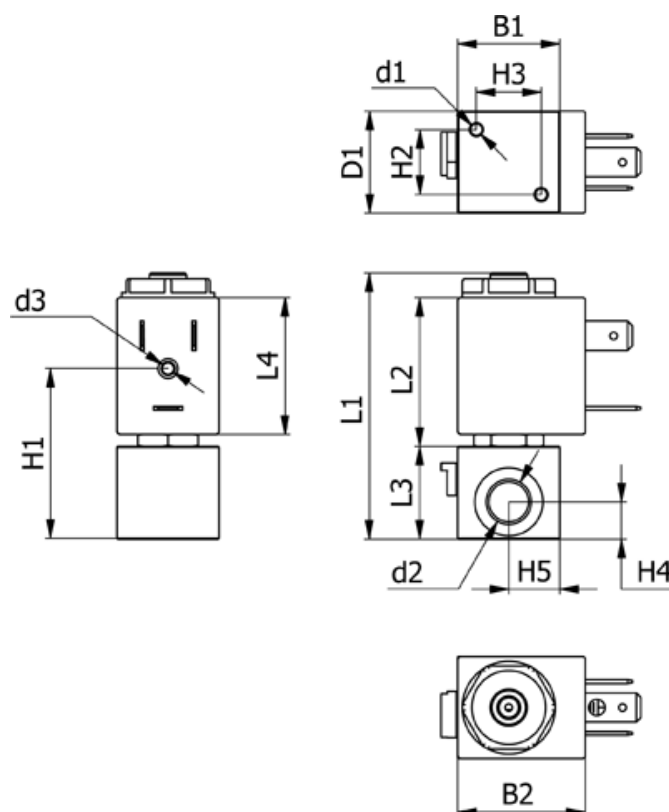

Varenummer: 588N2A120CB0457

Beskrivelse: Magnetventil type N2A120.CB0.457 2/2 NC
230 VAC 50HZ dyse 2,0 hus i Messing Portstr. M5

Mål

B1 = 22	H2 = 14	Lysning = 2.0
B2 = 31.1	H3 = 14	Spænding = 230 VAC 50HZ
d1 = M3x6	H4 = 6	Ventilfunktion = 2/2 NC
D1 = 22	H5 = 11	
d2 = M5	L1 = 52.2	
d3 = M3x4	L2 = 32.1	
Flow = 1.5	L3 = 16	
H1 = 32.6	L4 = 29.5	